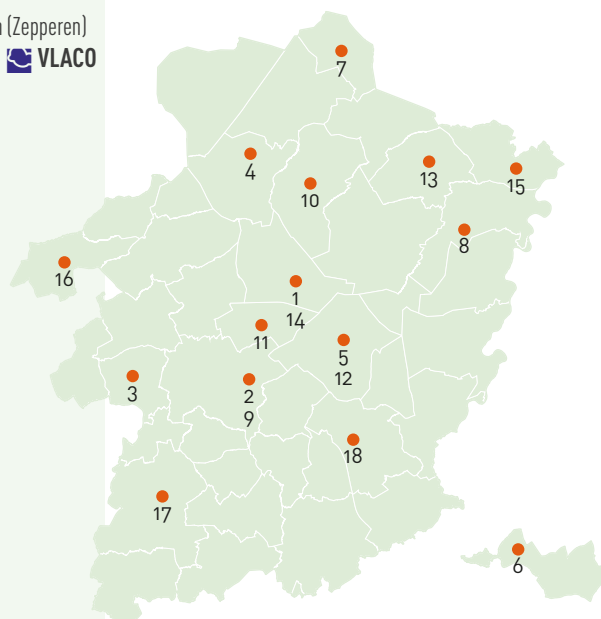

1. 1 **Cluyssen-Poelmans** 🏡 romantisch
   Ontginningstraat 25, 3530 Houthalen-Helchteren
2. 2 **Gilissen-Tsekouras** 🌻 🇺🇸
   Zavelvennestraat 67, 3500 Hasselt (Kiewit)
3. 3 **Hartl Josee** 🏡 🇺🇸 landschap
   Neerstraat 73, 3540 Herk-De-Stad
4. 4 **Jannis Willy** 🏡 vijver
   Weverstraat 72, 3941 Hechtel-Eksel (Eksel)
5. 5 **Janssens-Verhuizen** 🇺🇸 🏡
   Gracht 27, 3600 Genk
6. 6 **Schopsheim** 🇺🇸 🇺🇸 landschap
   Schopshemmerhei 5, 3798 Voeren
7. 7 **Kerkhof-Dekkers Piet en Heleen** 🇺🇸
   Mulk 52, 3930 Hamont
8. 9 **Putzeys-Janssens** 🌻 exoten
   Wijerveldstraat 32, 3500 Hasselt (St-Lambrechts-Herk)
9. 10 **Reijmen-Jansen Jos** 🏡 vormsnoei
   Peerderstraat 31, 3990 Peer (Kleine-Brogel)
10. 11 **Tuin 't Zonhof** 🏡 🏡 romantisch
    Donkeindeweg 110, 3520 Zonhoven
11. 12 **Stilman Niels** 🏡 architecturaal
    Wiekstraat 31, 3600 Genk
12. 13 **Swinnen-Peeters** 🏡 vijver
    Keyartstraat 10, 3960 Bree (Tongerlo)
13. 14 **Timmers Staf** 🏡
    Herebaan-Oost 113, 3530 Houthalen-Helchteren
14. 15 **ADR-rosarium Geistinger-Landhoff** 🌹 rozen VLACO
    Beekstraat 13, 3640 Kinrooi (Geistingen)
15. 16 **Schoorshof** 🏡 cottage
    Molenhuizen 13, 3980 Tessenderlo
16. 17 **Vandersmissen Frans** 🌻 rozen
    Gippershoven 15, 3800 Sint-Truiden (Zepperen)

1 september van 10 tot 18 uur

1. 5 **Janssens-Verhuizen** 🇺🇸 🏡
   Gracht 27, 3600 Genk
2. 9 **Putzeys-Janssens** 🌻 exoten
   Wijerveldstraat 32, 3500 Hasselt (St-Lambrechts-Herk)
3. 15 **ADR-rosarium Geistinger-Landhoff** 🌹 rozen VLACO
   Beekstraat 13, 3640 Kinrooi (Geistingen)
4. 16 **Schoorshof** 🏡 cottage
   Molenhuizen 13, 3980 Tessenderlo