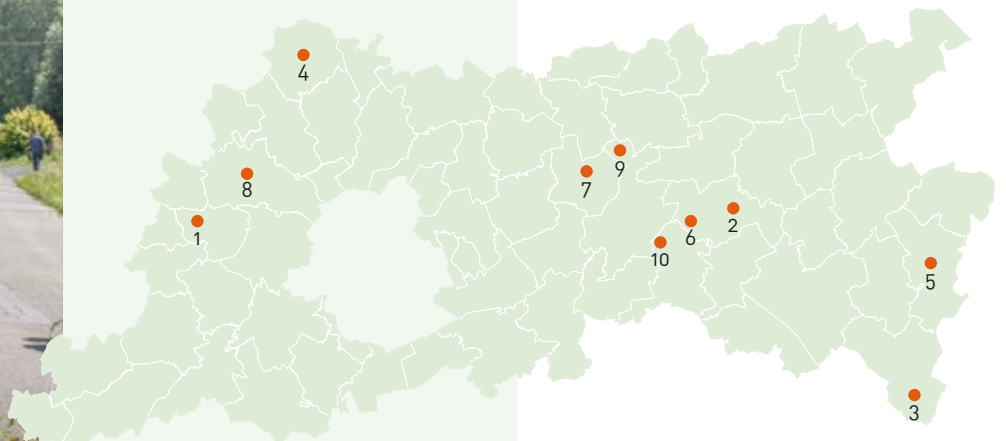

30 juni van 10 tot 18 uur

1. 1 **Abé Herman** 🏠
   Hopstraat 8, 1742 St. Kath. Lombeek
2. 2 **Bernaerts Rosette** 🌿 vaste planten
   Uilekot 21 a, 3210 Lubbeek
3. 3 **Cockx-Claes Valère** 🏠 romantisch
   Gordelstraat 32, 3401 Landen (Waasmont)
4. 4 **Comité Jean Pain vzw** 🏠 🌿 landschap
   🏠 educatief **VLACO**
   Holle Eikstraat 34, 1840 Londerzeel
5. 5 **Jacobs-Speelmans** 🏠 romantisch **VLACO**
   Drieslaan 1 a, 3440 Zoutleeuw (Halle-Booienhoven)
6. 6 **Jacoby Patrick** 🏠 🌿 landschap
   🏠 educatief
   Meistraat 78, 3212 Pellenberg
7. 7 **Pardon Karine** 🏠 🏠 cottage
   Keulenstraat 120 , 3020 Herent
8. 8 **Van Praet Reinhart** 🏠 🏠 stadstuin
   Winkelbaan 22, 1730 Asse (Mollem)
9. 9 **Vandendael Willy** 🌿 vaste planten
   Meerstraat 11, 3018 Leuven (Wijgmaal)
10. 10 **Peter Ons** 🏠 architecturaal 🏠
    Malendrisstraat 63, 3370 Boutersem

1 september van 10 tot 18 uur

1. 1 **Abé Herman** 🏠
   Hopstraat 8, 1742 St. Kath. Lombeek