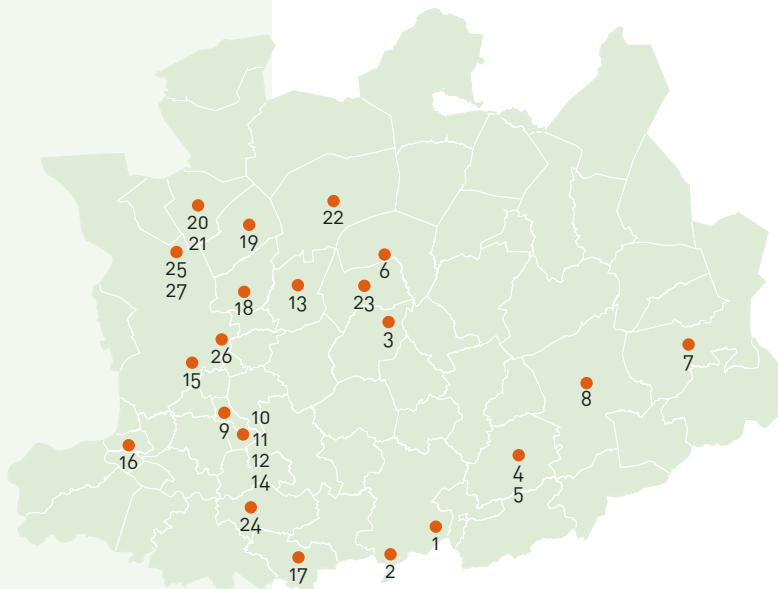

1. 17 De Roye Annemie 🌻 vaste planten
   🏡 architecturaal
   Weynesbaan 131, 2820 Bonheiden (Rijmenam)
2. 18 Ampe Dirk 🌻 vaste planten, bomen, heesters
   Vijverlei 21, 2900 Schoten
3. 21 Tuin van huize Heideroosje 🌻 🏡
   Franslei 1, 2950 Kapellen
4. 22 Sempre Verde 🏡 tropical look
   Vijverstraat 30, 2960 Brecht (St-Job-in't-Goor)
5. 23 Brosens-Gysemans Louis 🏡 vijver
   Fr. Van Looverenlaan 16, 2980 Zoersel (St-Antonius)
6. 24 T Grom 🌻 moestuin 🏡 landschap
   Midzelen 25a, 2860 Sint-Katalijne Waver
7. 26 Karlien Heremans 🏡 🏡 architecturaal
   🏡 stadstuin
   Boekenberglei 168/001, 2100 Deurne

NEDERLAND

1. 3N Maas Maico 🏡
   Zeildijk 45, 4561 SH Hulst