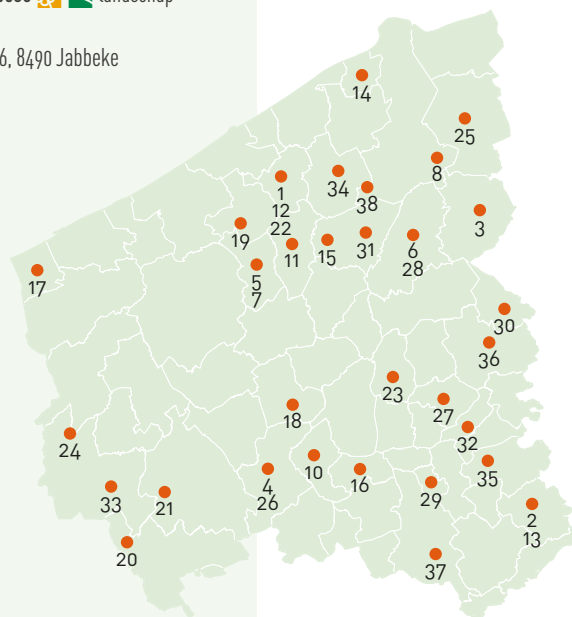

NEDERLAND

1. 1N **De Feijter Marjan** 🏡 🌿 landschap
   Korte Heerenstraat 5, 4501 PE Oostburg