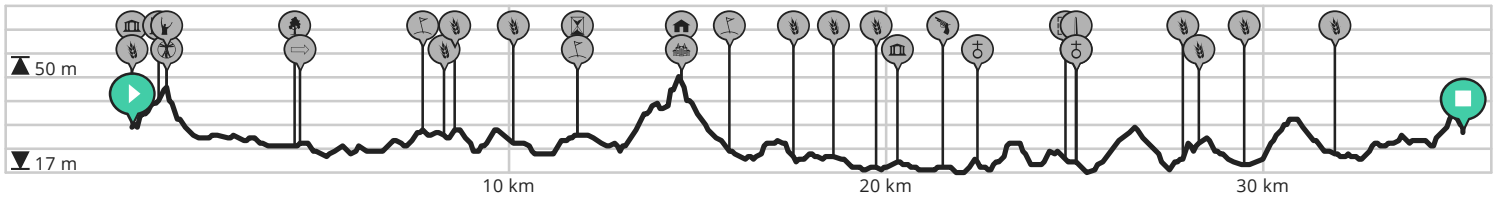

fietstocht LG Moorslede

Bekijk op mobiel

Door blauwe tornados

- Lengte: 35.26 km
- Stijging: 151 m
- Moeilijkheidsgraad: 3/10

- Iepersestraat, 8890 Moorslede, België
- Iepersestraat 52B, 8890 Moorslede, België