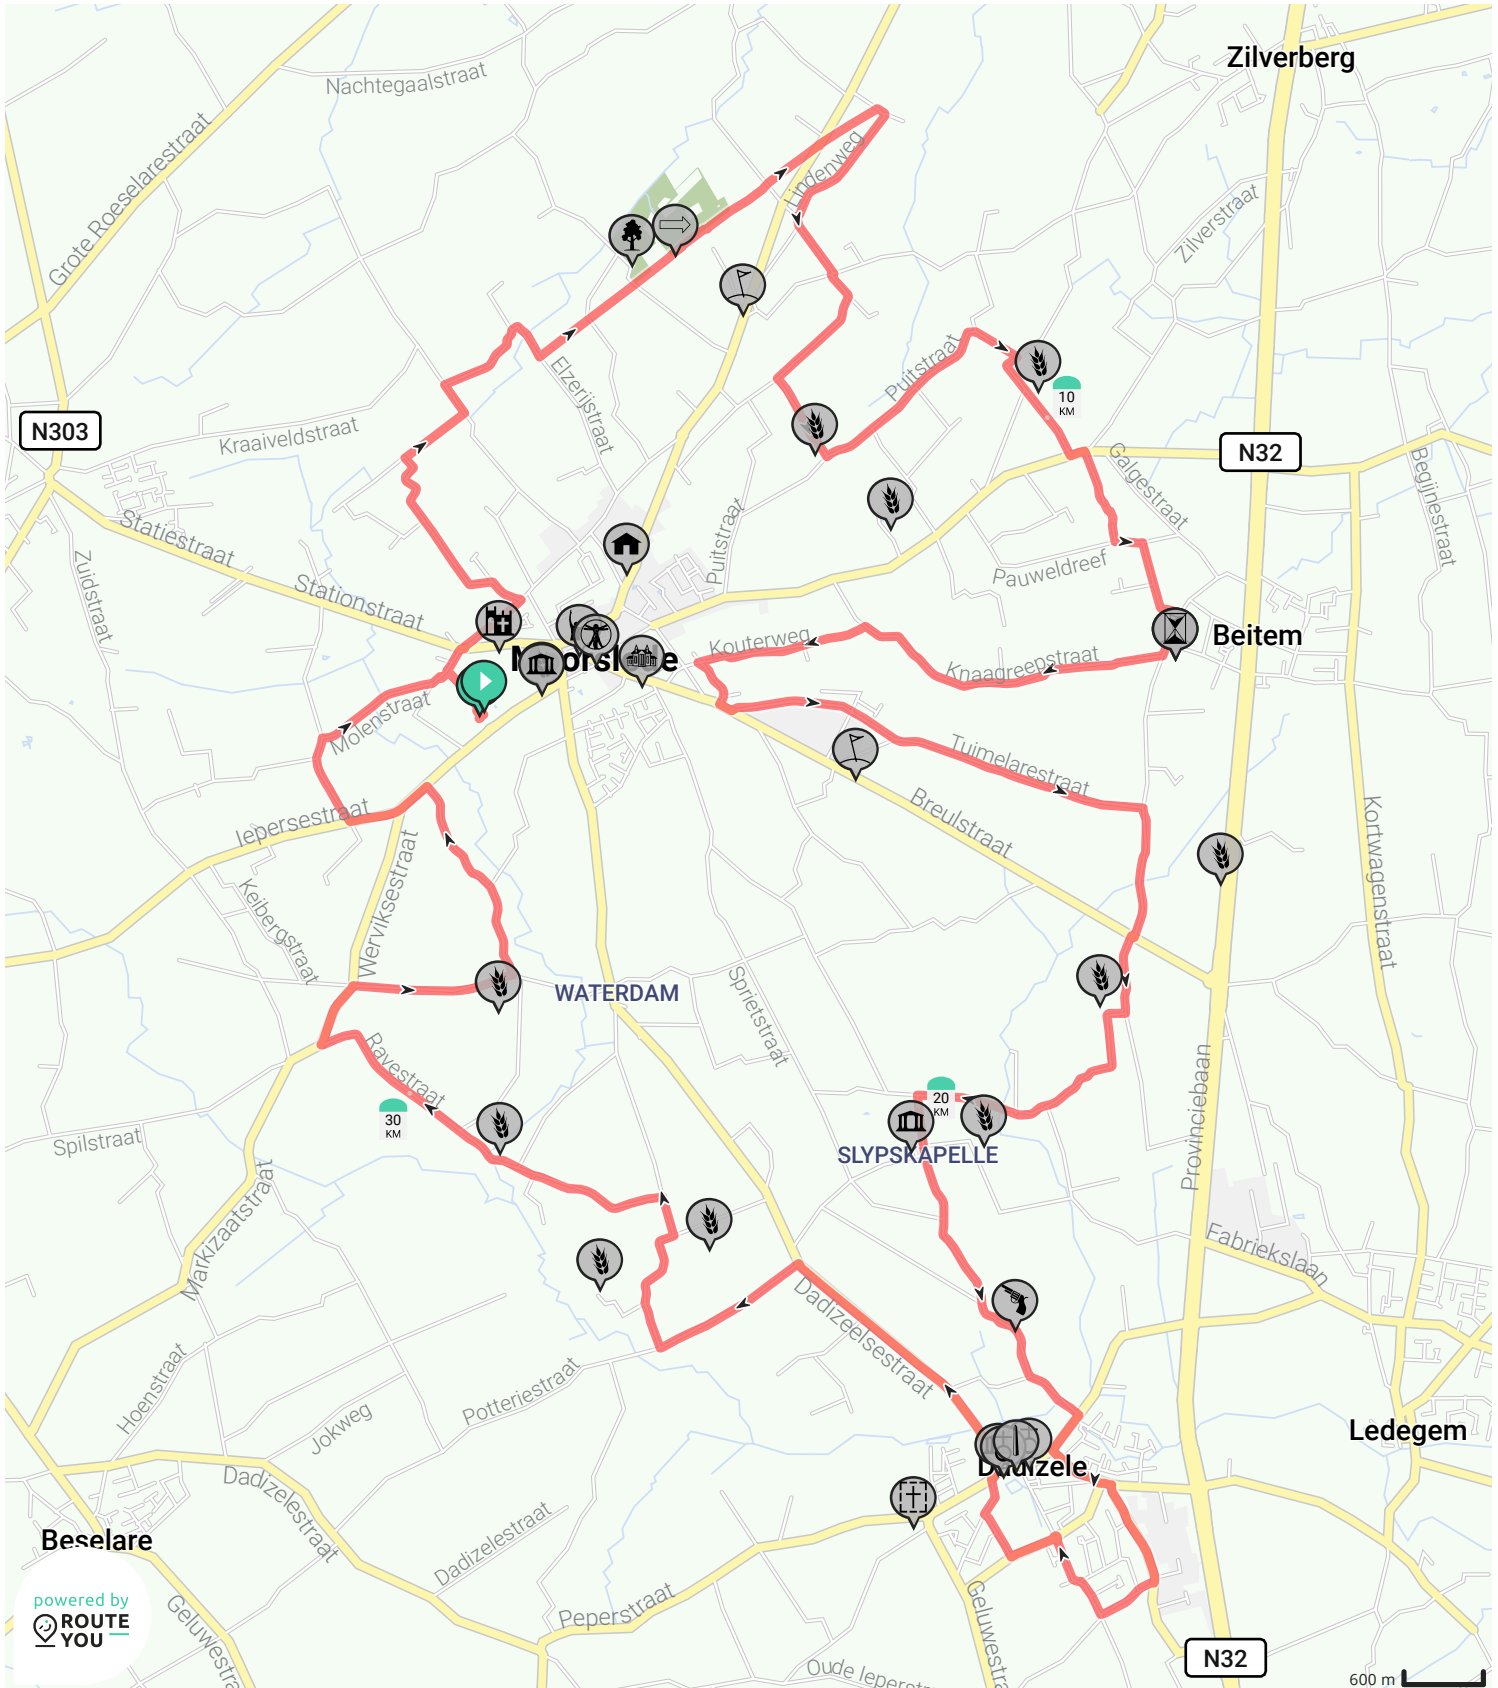

fietstocht LG Moorslede

Bekijk op mobiel

Door blauwe tornados

- Lengte: 35.26 km
- Stijging: 151 m
- Moeilijkheidsgraad: 3/10

- Iepersestraat, 8890 Moorslede, België
- Iepersestraat 52B, 8890 Moorslede, België

powered by ROUTE YOU