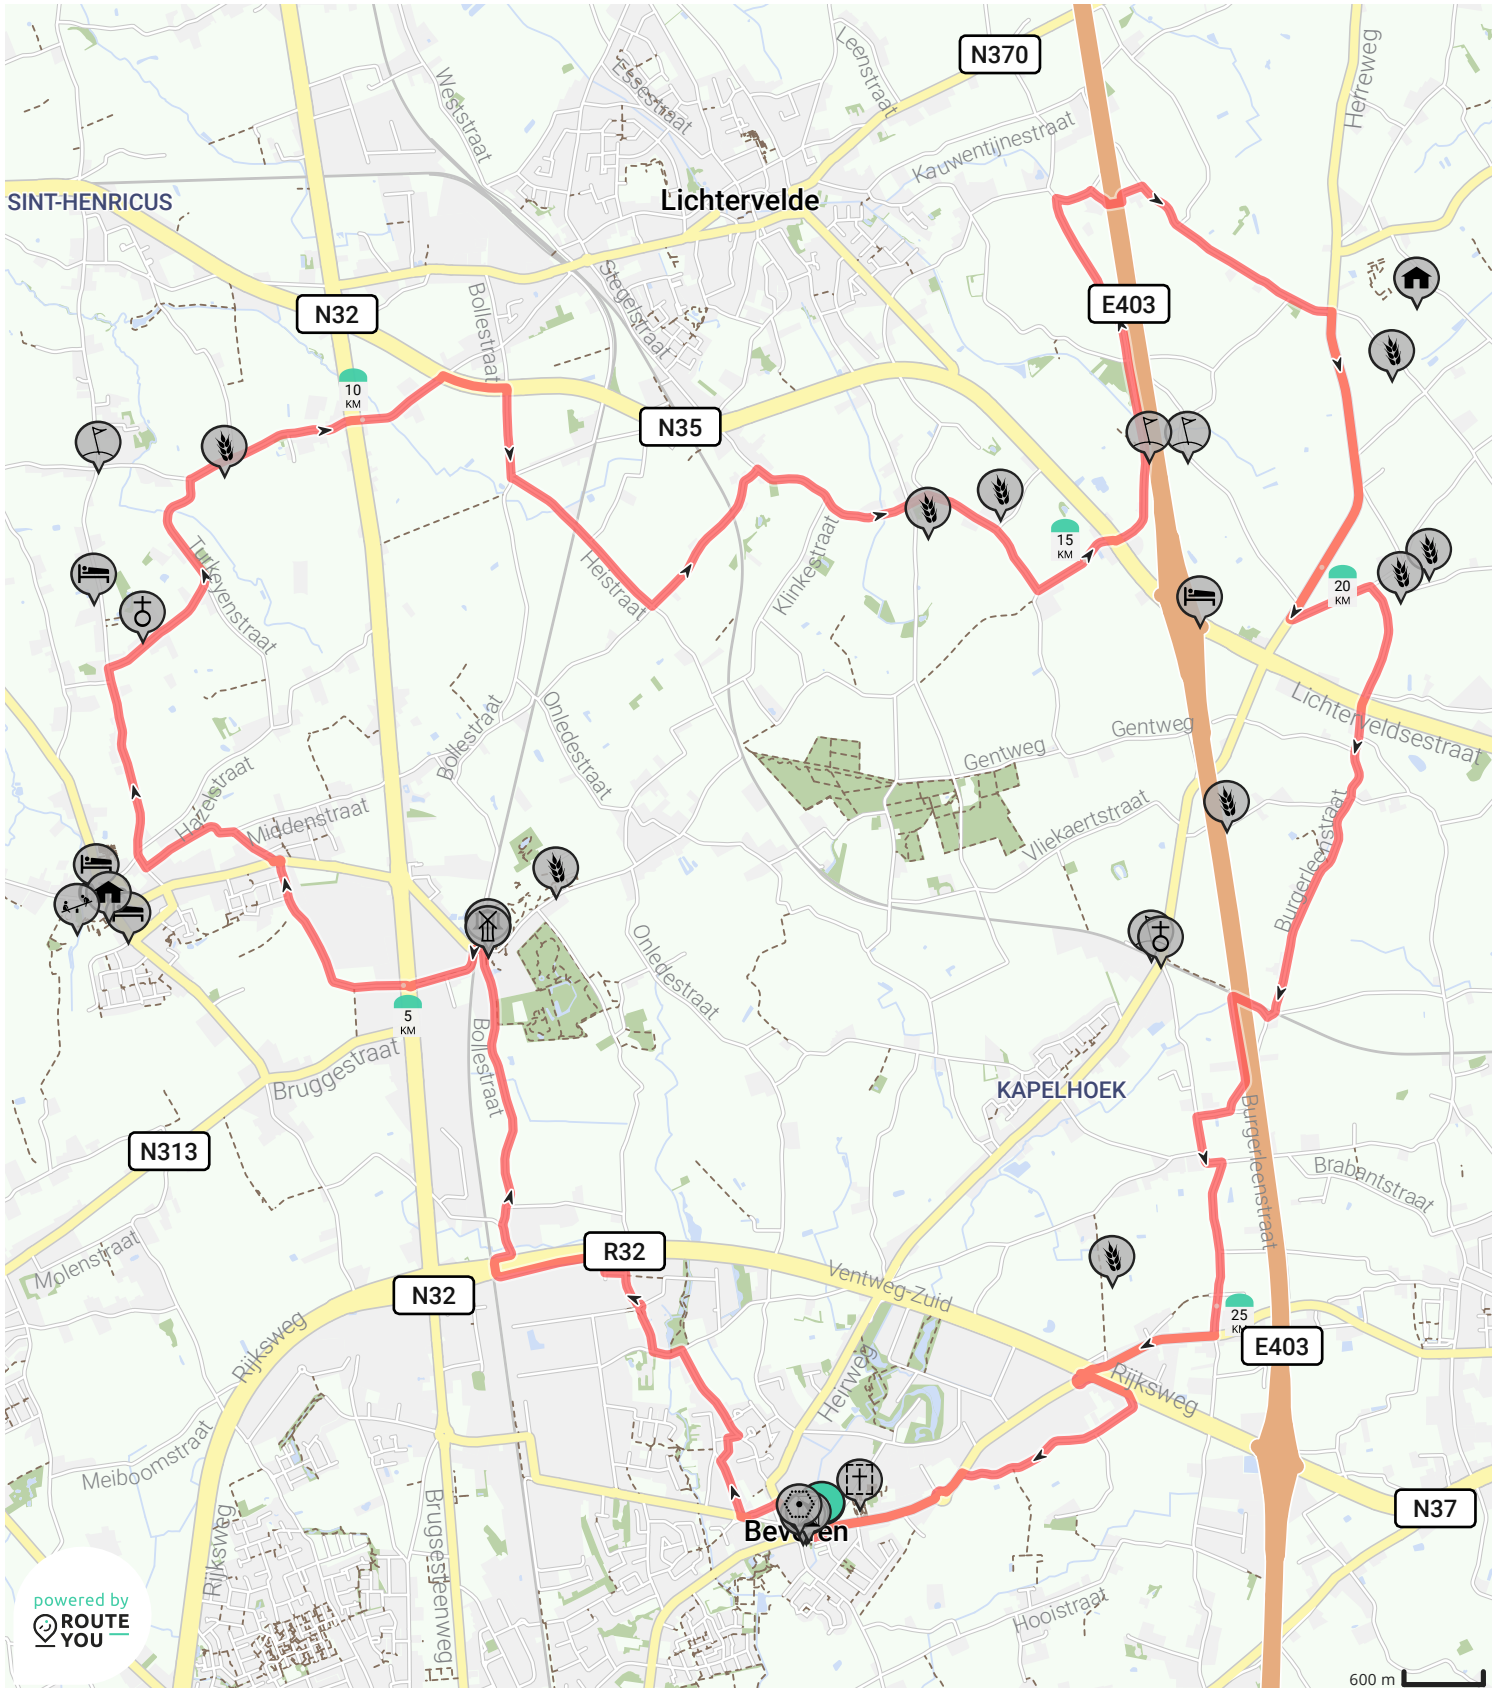

't Vijfde Wiel 1998 Beveren 28 km

Bekijk op mobiel

Door Landelijke Gilden fiets-, wandel- en autoroutes

- Lengte: 28.1 km
- Stijging: 76 m
- Moeilijkheidsgraad: 2/10

- Heilig Kruisplein, 8800 Beveren, België
- Heilig Kruisplein, 8800 Beveren, België

powered by ROUTE YOU