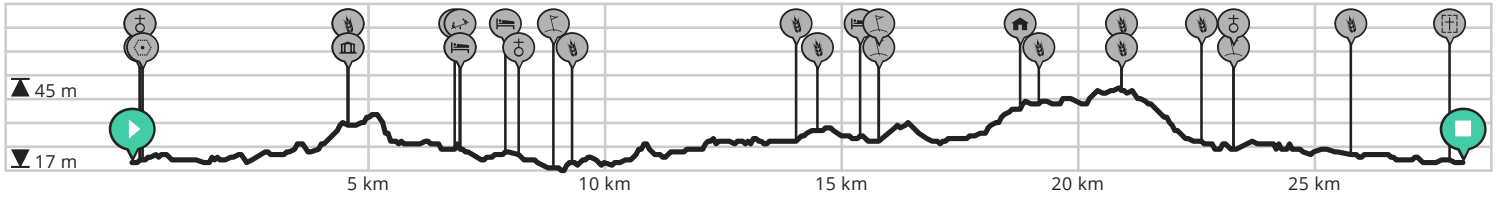

't Vijfde Wiel 1998 Beveren 28 km

Bekijk op mobiel

Door Landelijke Gilden fiets-, wandel- en autoroutes

- Lengte: 28.1 km
- Stijging: 76 m
- Moeilijkheidsgraad: 2/10

- Heilig Kruisplein, 8800 Beveren, België
- Heilig Kruisplein, 8800 Beveren, België