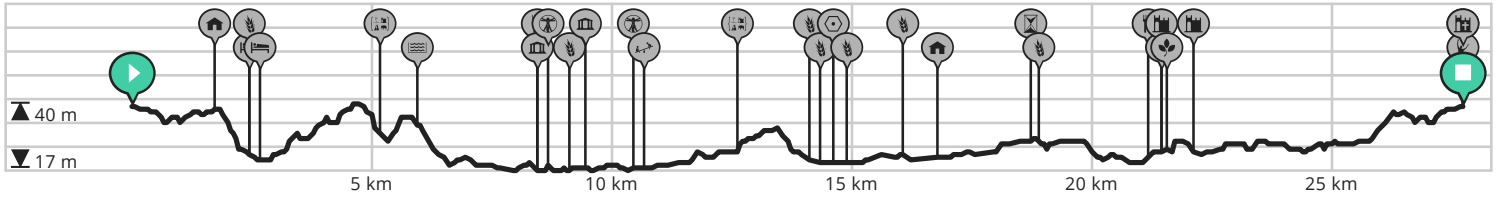

# 't Vijfde Wiel 2005 Lendelede 28 km

Bekijk op mobiel

Door Landelijke Gilden fiets-, wandel- en autoroutes

- Lengte: 27.7 km
- Stijging: 95 m
- Moeilijkheidsgraad: 4/10
- Burgemeester R. Vandemaeleplein, 8860 Lendelede, België
- Winkelsestraat, 8860 Lendelede, België