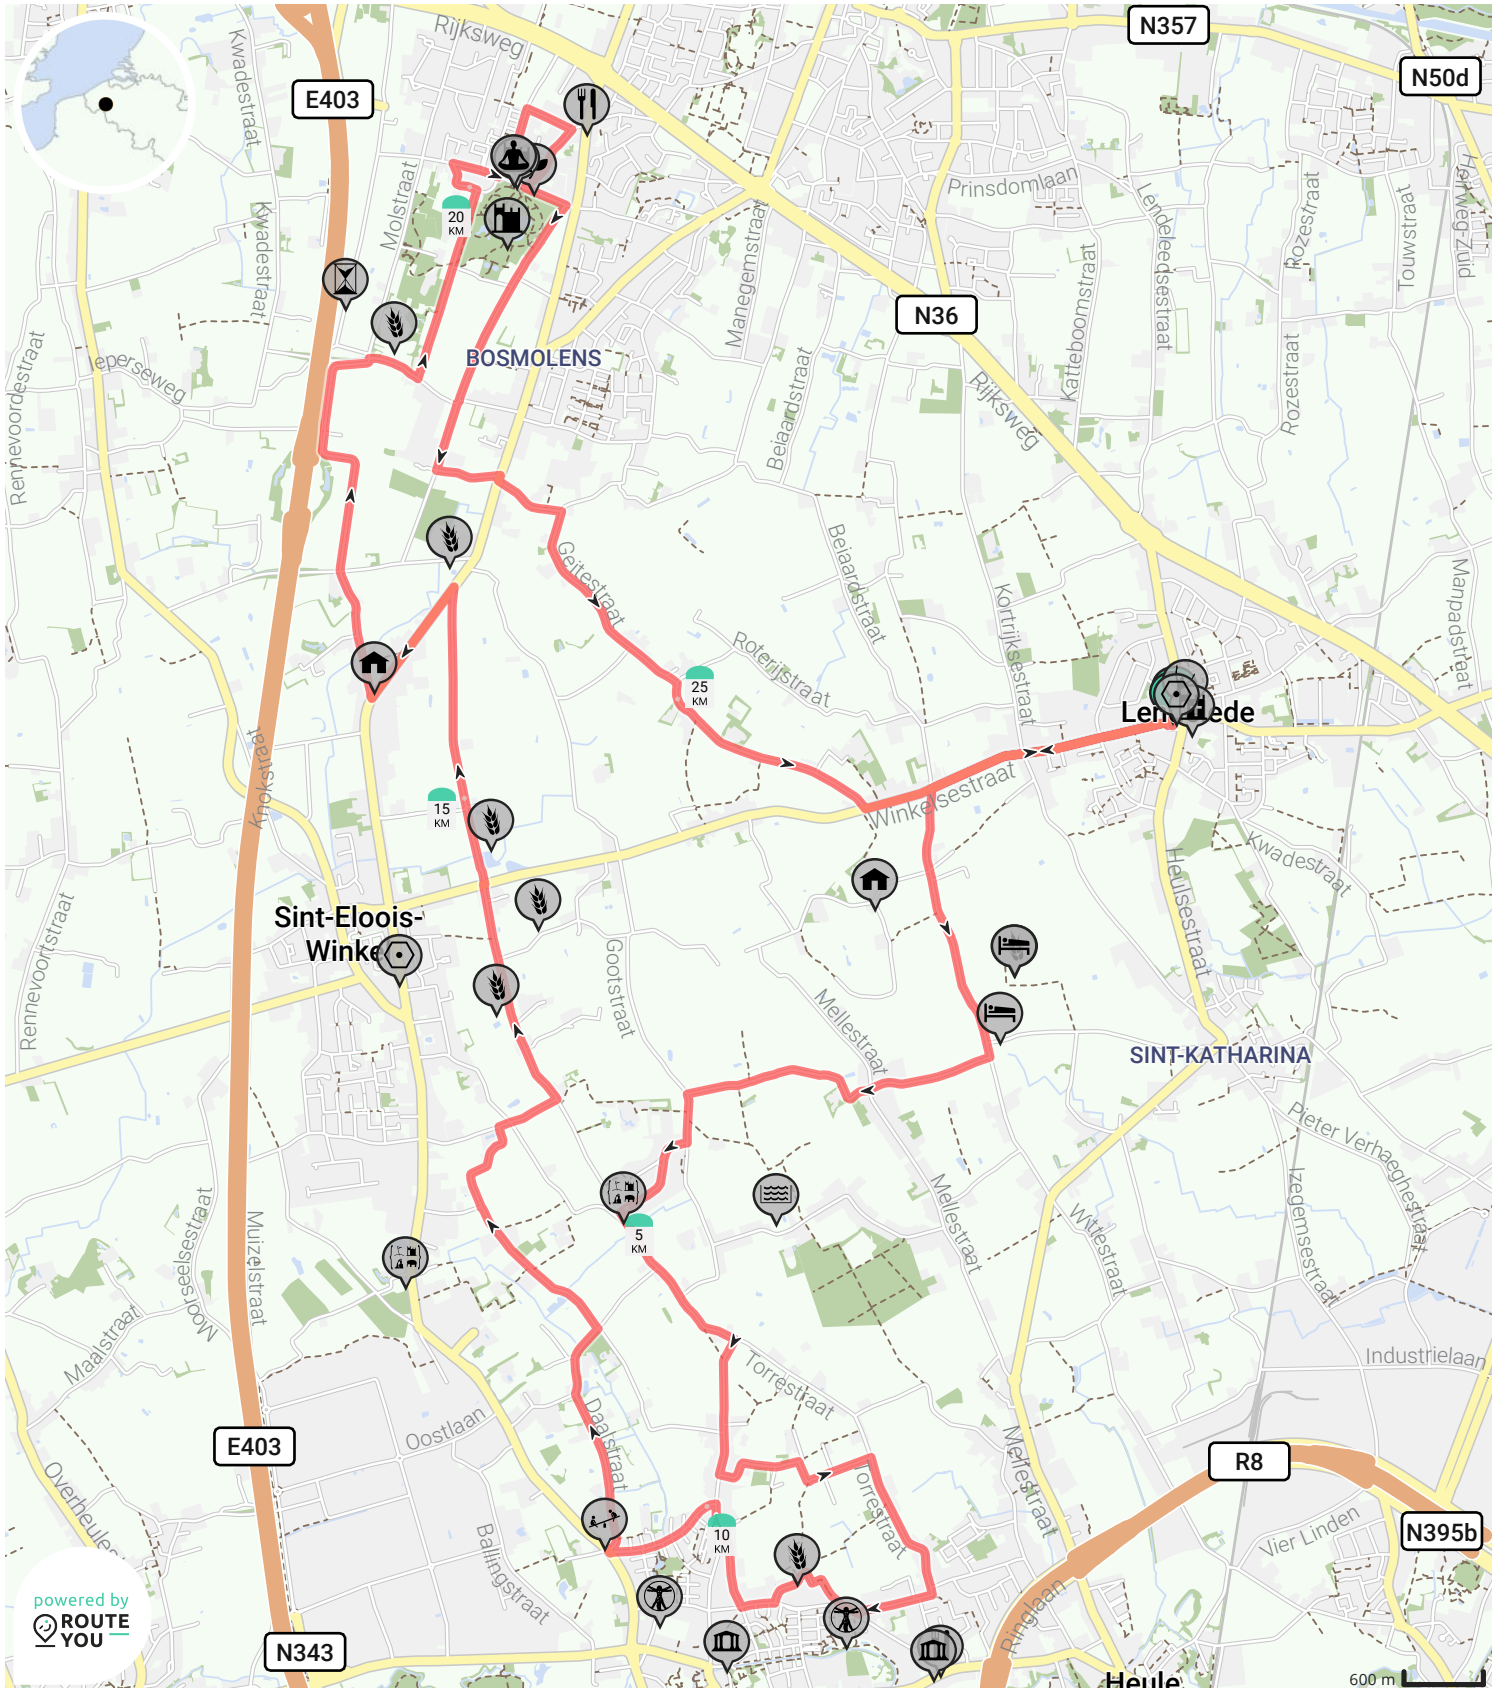

# 't Vijfde Wiel 2005 Lendelede 28 km

Bekijk op mobiel

Door Landelijke Gilden fiets-, wandel- en autoroutes

- Lengte: 27.7 km
- Stijging: 95 m
- Moeilijkheidsgraad: 4/10
- Burgemeester R. Vandemaeleplein, 8860 Lendelede, België
- Winkelsestraat, 8860 Lendelede, België

powered by ROUTE YOU