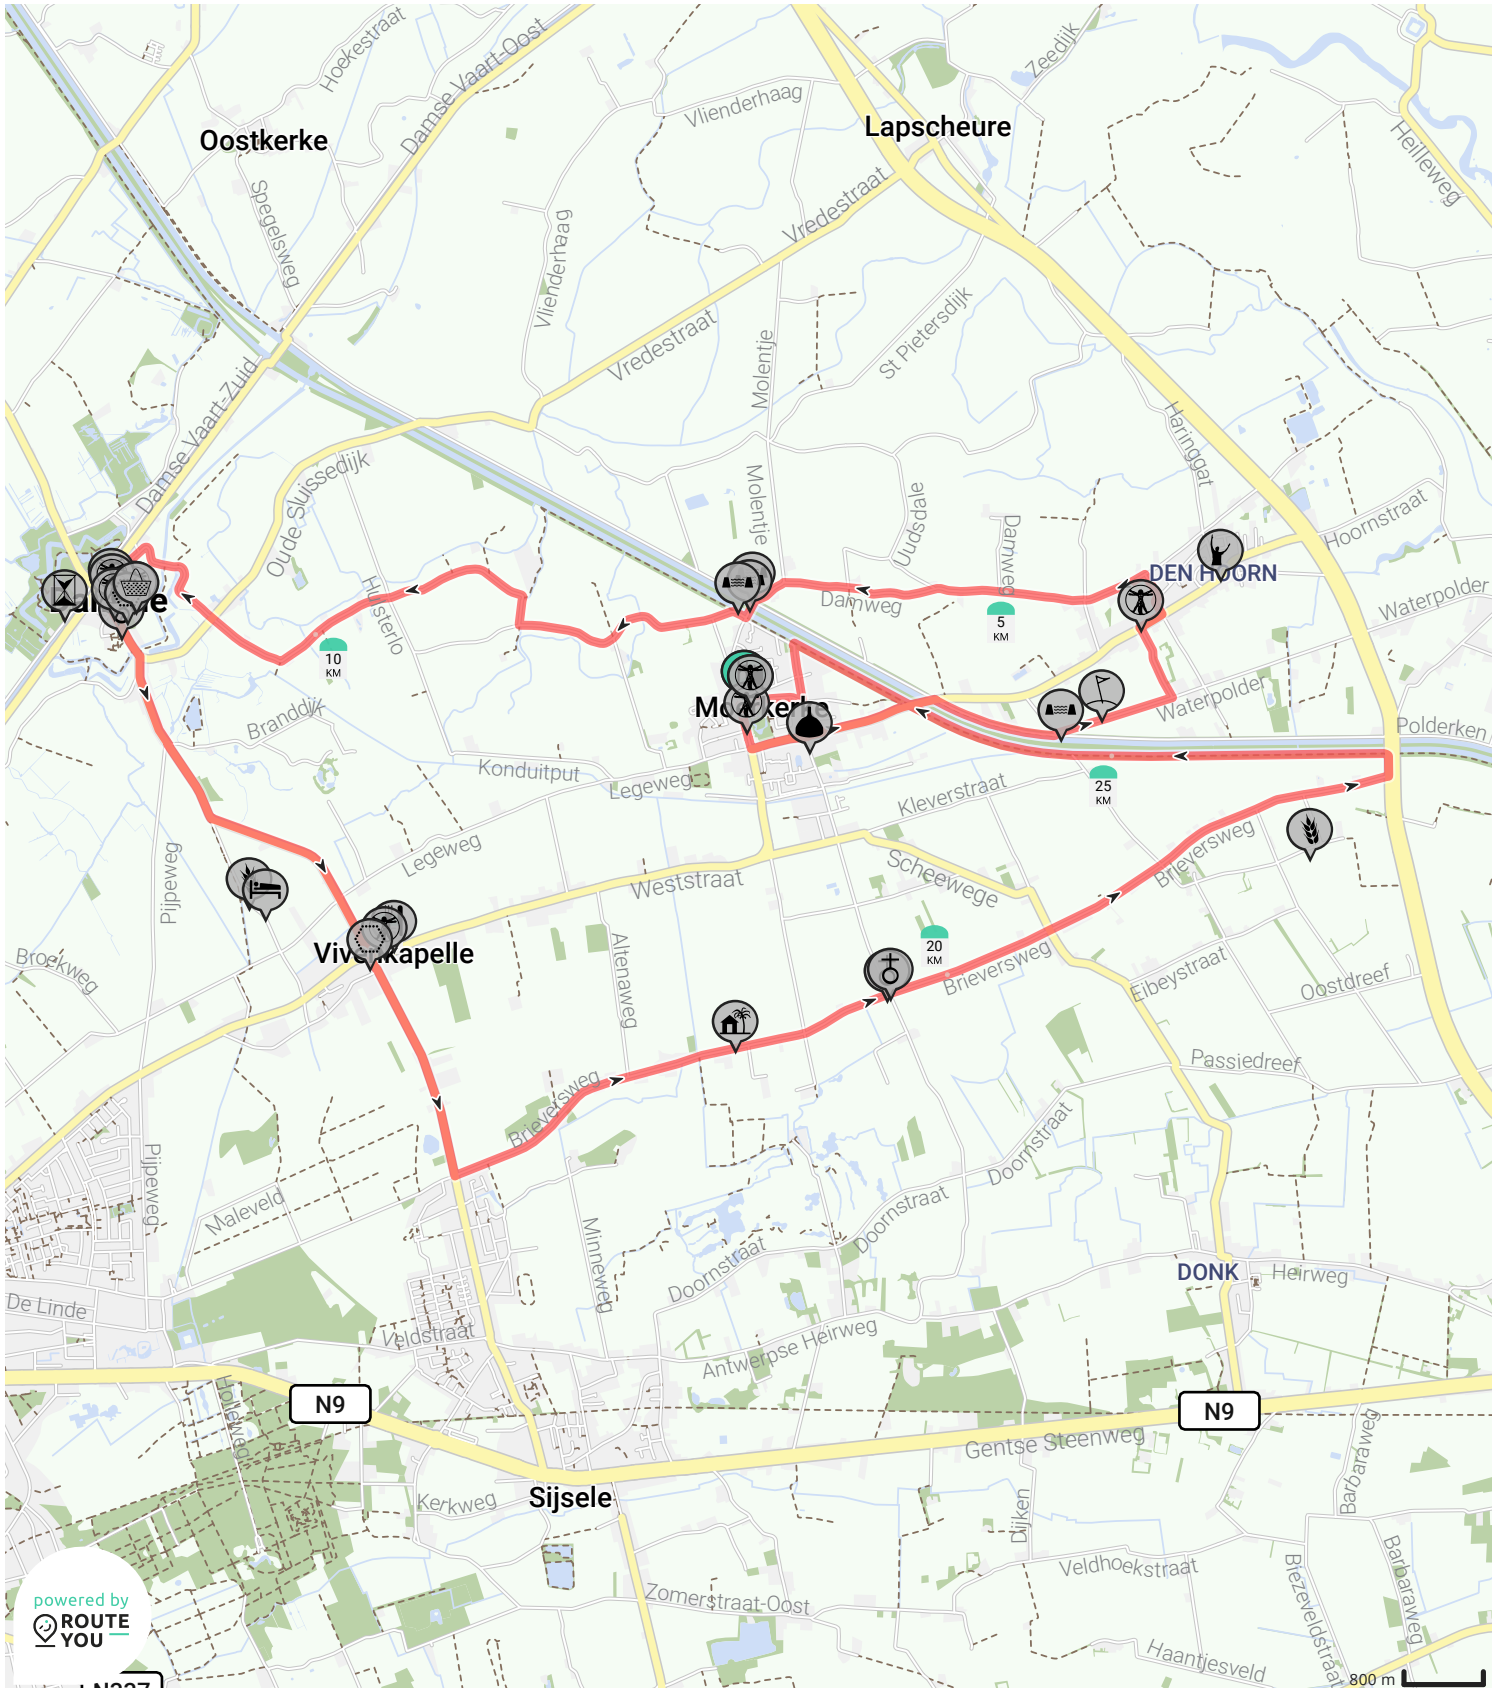

# 't Vijfde Wiel 2007 Moerkerke 28 km

Bekijk op mobiel

Door Landelijke Gilden fiets-, wandel- en autoroutes

- Lengte: 27.96 km
- Stijging: 46 m
- Moeilijkheidsgraad: 2/10
- Kasteelstraat 3, 8340 Moerkerke, België
- Kasteelstraat 3, 8340 Moerkerke, België

powered by ROUTE YOU