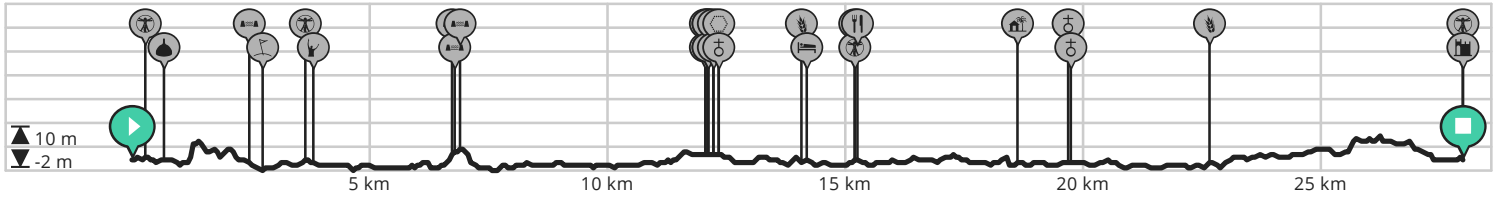

# 't Vijfde Wiel 2007 Moerkerke 28 km

Bekijk op mobiel

Door Landelijke Gilden fiets-, wandel- en autoroutes

- Lengte: 27.96 km
- Stijging: 46 m
- Moeilijkheidsgraad: 2/10
- Kasteelstraat 3, 8340 Moerkerke, België
- Kasteelstraat 3, 8340 Moerkerke, België

powered by ROUTE YOU