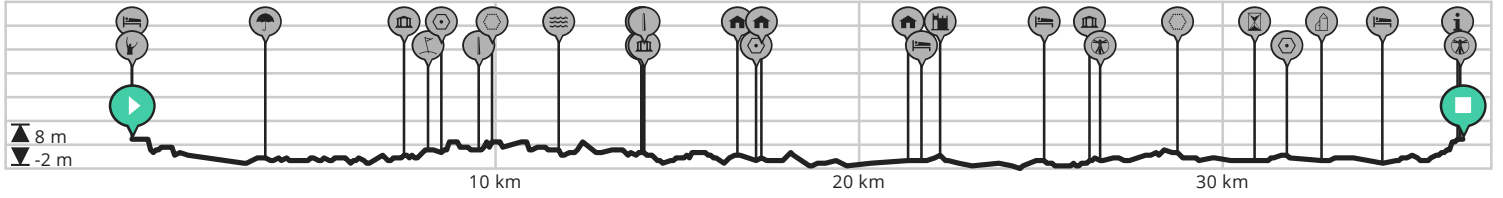

't Vijfde Wiel 2010 Gistel 37 km

Bekijk op mobiel

Door Landelijke Gilden fiets-, wandel- en autoroutes

- Lengte: 36.57 km
- Neerhofstraat, Gistel, België
- Stijging: 53 m
- 8470 Gistel, België
- Moeilijkheidsgraad: 3/10