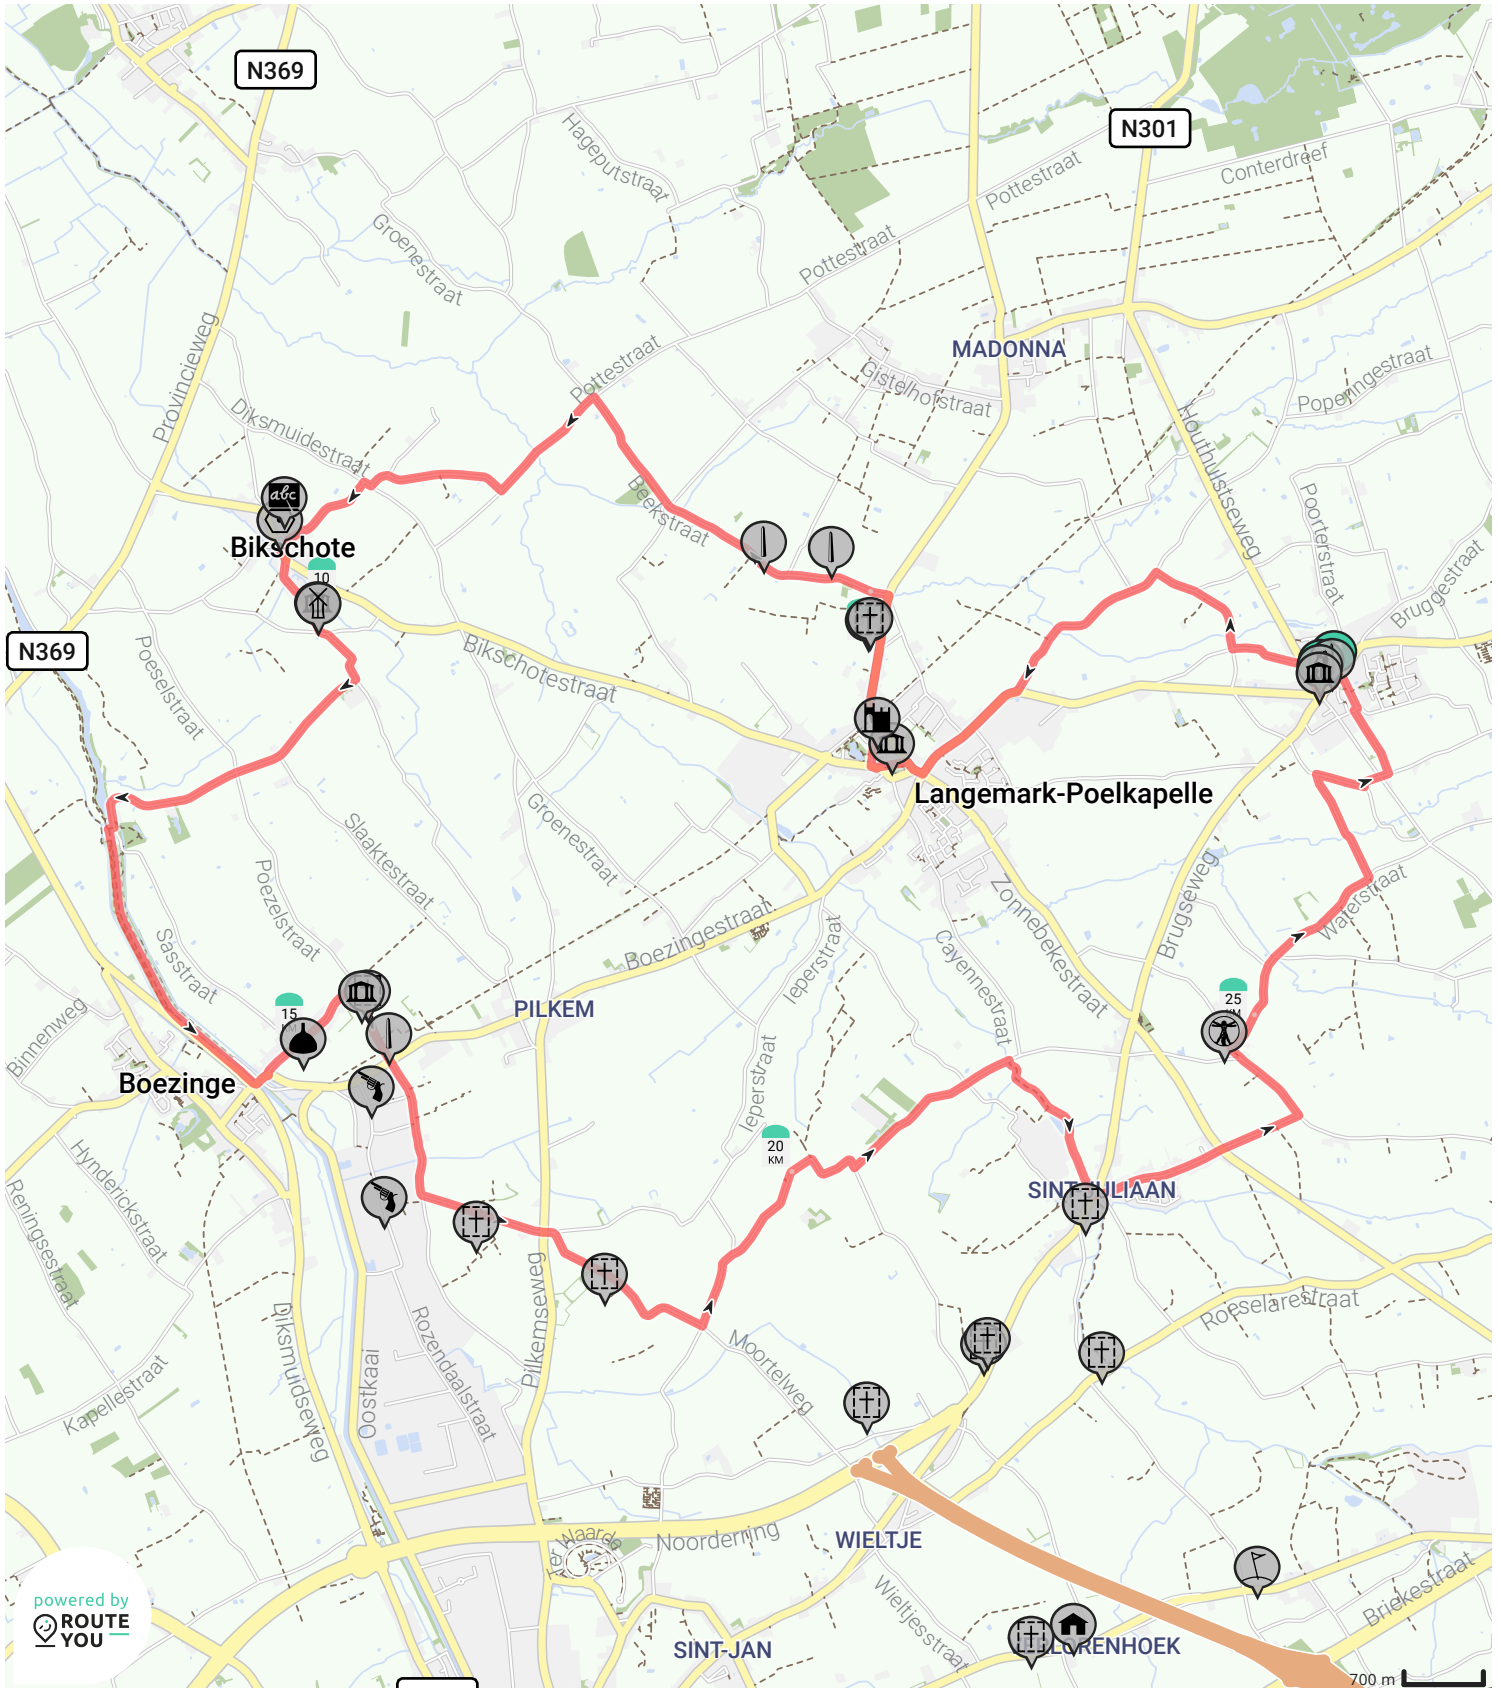

't Vijfde Wiel 2015 Poelkapelle 28 km

Bekijk op mobiel

Door Landelijke Gilden fiets-, wandel- en autoroutes

- Lengte: 28.19 km
- Stijging: 86 m
- Moeilijkheidsgraad: 3/10

- Houthulstseweg, N301, Langemark-Poelkapelle, België
- Guynemerplein, Langemark-Poelkapelle, België

powered by ROUTE YOU