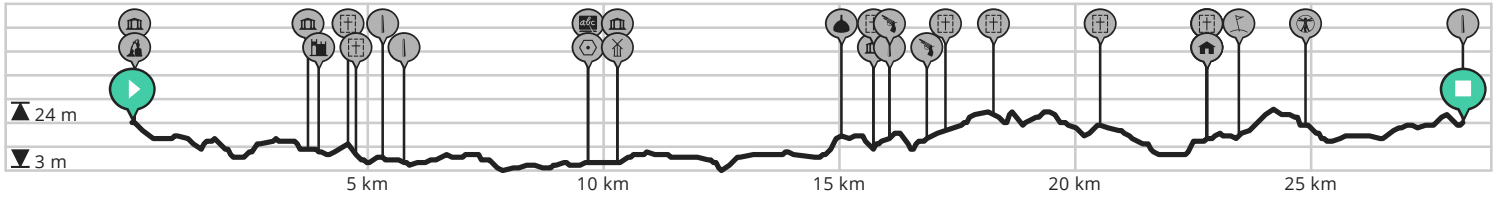

't Vijfde Wiel 2015 Poelkapelle 28 km

Bekijk op mobiel

Door Landelijke Gilden fiets-, wandel- en autoroutes

- Lengte: 28.19 km
- Stijging: 86 m
- Moeilijkheidsgraad: 3/10

- Houthulstseweg, N301, Langemark-Poelkapelle, België
- Guynemerplein, Langemark-Poelkapelle, België