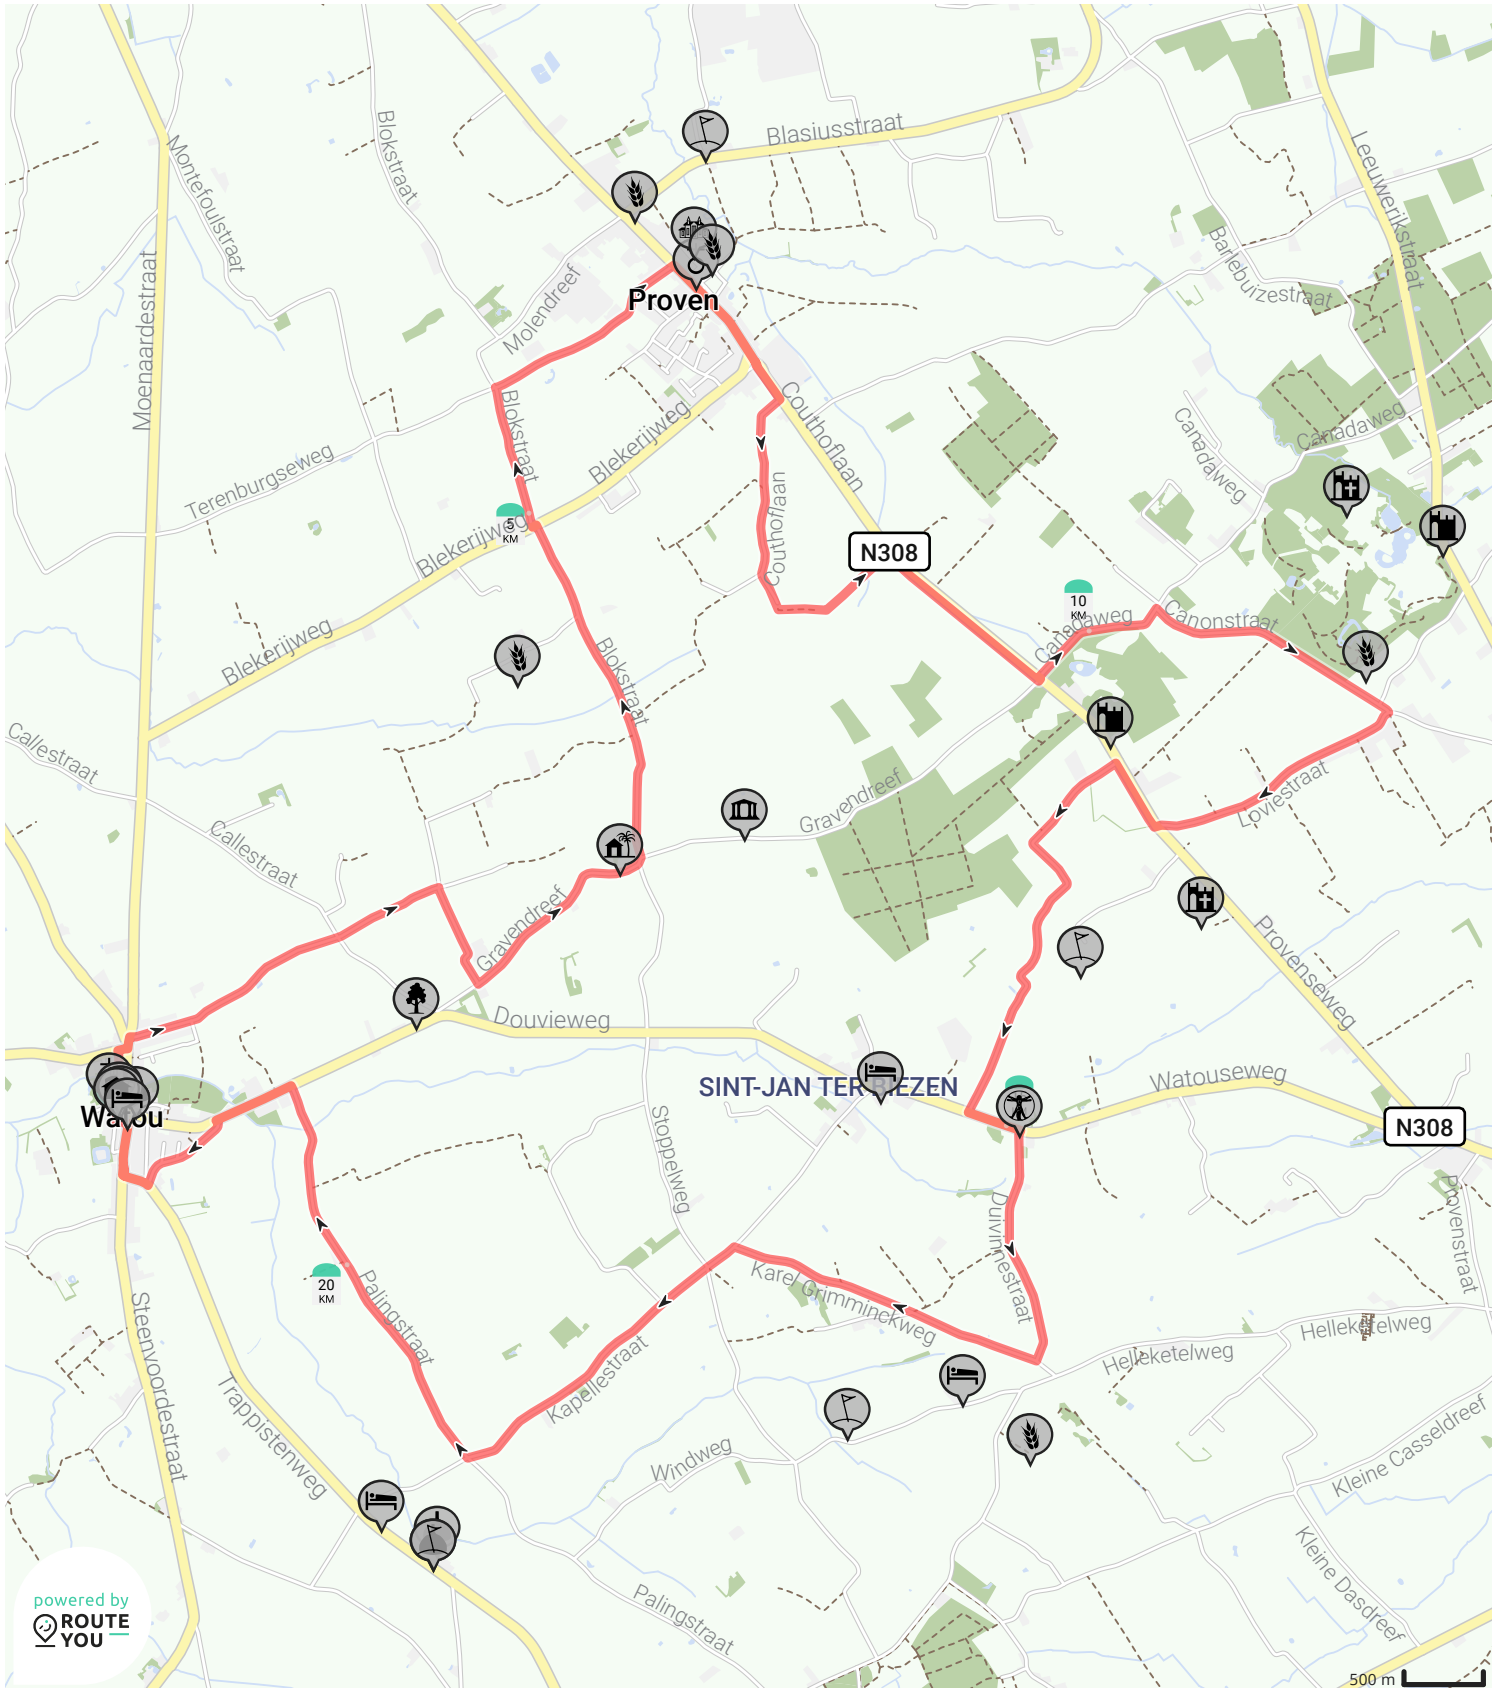

't Vijfde Wiel 2018 Watou 22 km

Bekijk op mobiel

Door Landelijke Gilden fiets-, wandel- en autoroutes

- Lengte: 22.13 km
- Stijging: 83 m
- Moeilijkheidsgraad: 2/10
- Watouplein, 8978 Watou, België
- Watouplein, 8978 Watou, België

powered by ROUTE YOU