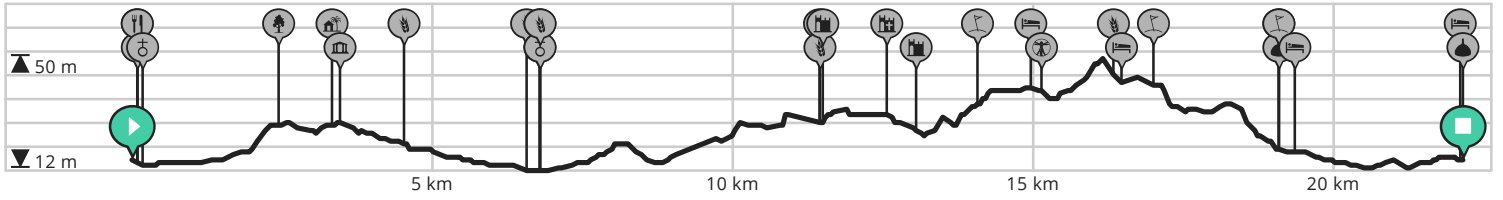

't Vijfde Wiel 2018 Watou 22 km

Bekijk op mobiel

Door Landelijke Gilden fiets-, wandel- en autoroutes

- Lengte: 22.13 km
- Stijging: 83 m
- Moeilijkheidsgraad: 2/10
- Watouplein, 8978 Watou, België
- Watouplein, 8978 Watou, België