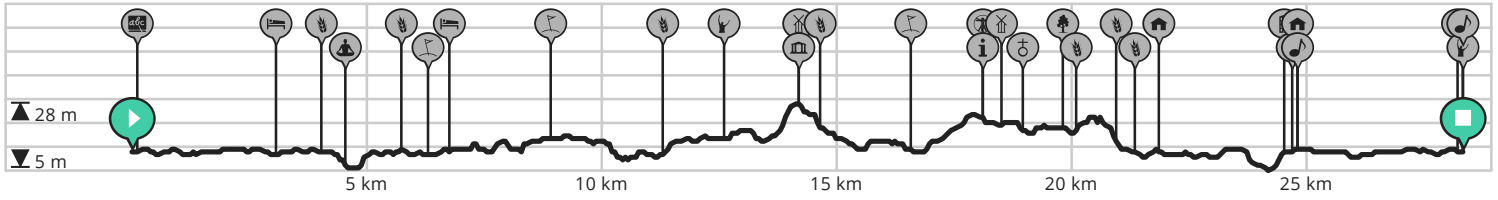

# 't Vijfde Wiel 2008 Oeselgem 28 km

Bekijk op mobiel

Door Landelijke Gilden fiets-, wandel- en autoroutes

-  Lengte: 28.3 km
-  Stijging: 82 m
-  Moeilijkheidsgraad: 3/10
-  Kerkplein, 8720 Oeselgem, België
-  Kerkplein, 8720 Oeselgem, België