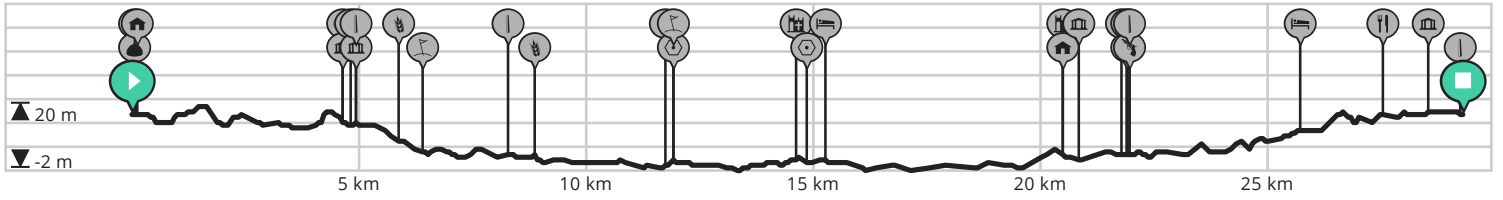

't Vijfde Wiel 2016 Zande 29 km

Bekijk op mobiel

Door Landelijke Gilden fiets-, wandel- en autoroutes

- Lengte: 29.27 km
- Swolstraat, Ichtegem, België
- Stijging: 59 m
- Markt, 8480 Ichtegem, België
- Moeilijkheidsgraad: 2/10