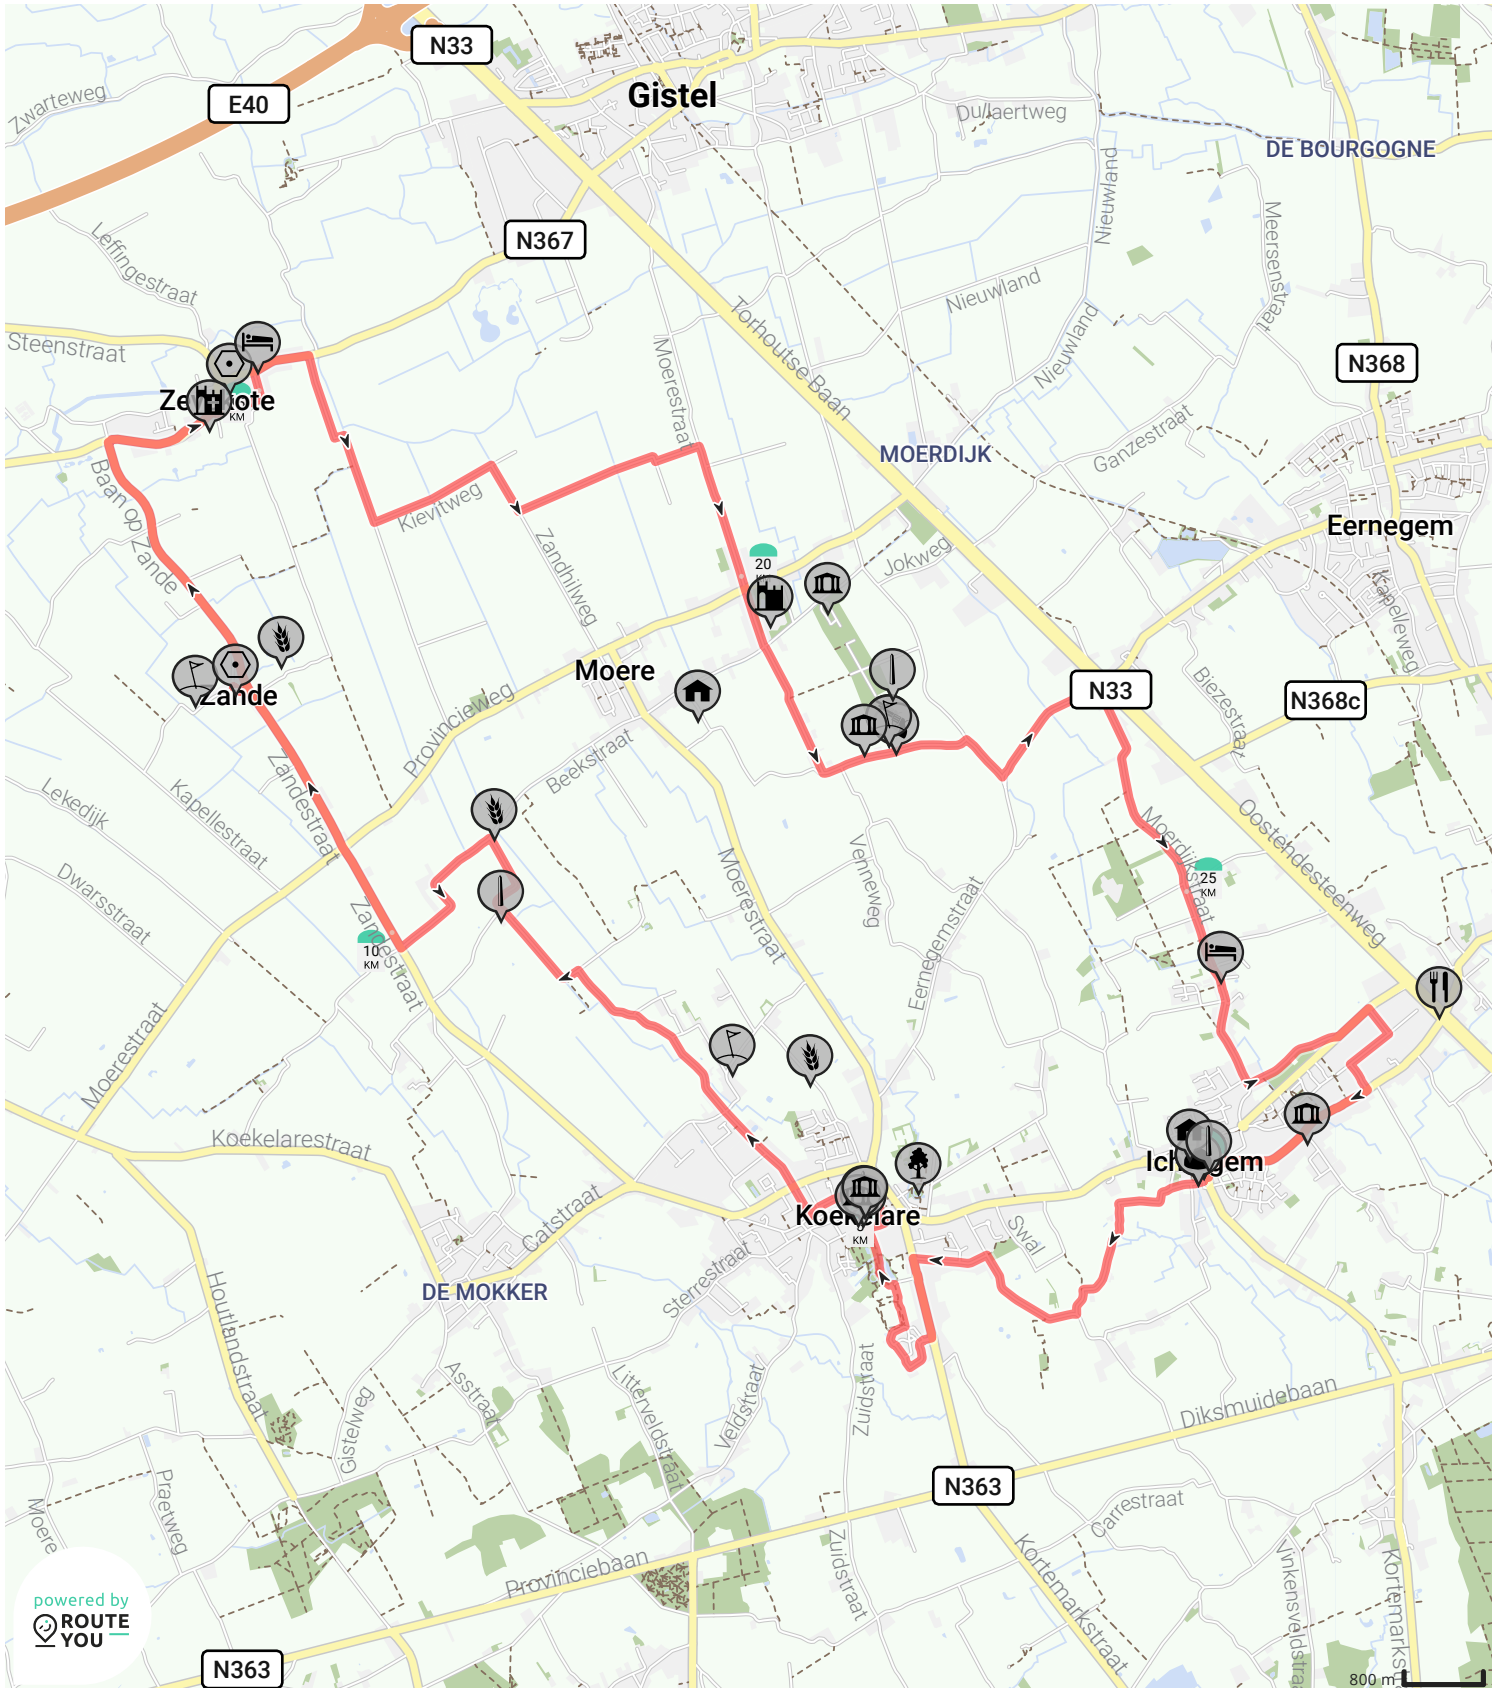

't Vijfde Wiel 2016 Zande 29 km

Bekijk op mobiel

Door Landelijke Gilden fiets-, wandel- en autoroutes

- Lengte: 29.27 km
- Swolstraat, Ichtegem, België
- Stijging: 59 m
- Markt, 8480 Ichtegem, België
- Moeilijkheidsgraad: 2/10

powered by ROUTE YOU