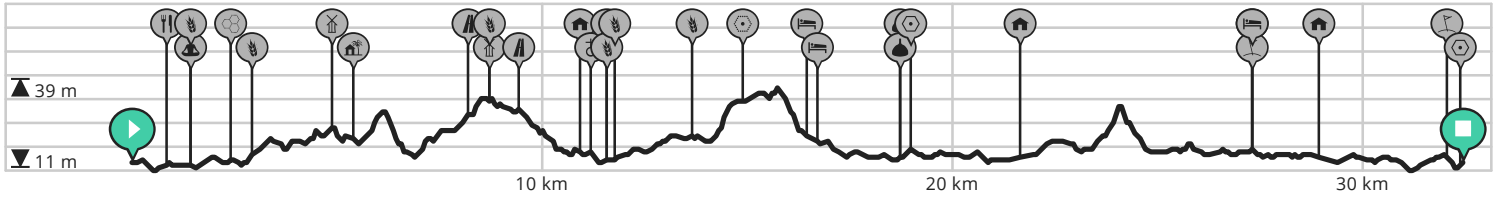

't Vijfde Wiel 2017 Heule 32 km

Bekijk op mobiel

Door Landelijke Gilden fiets-, wandel- en autoroutes

-  Lengte: 32.41 km
-  Stijging: 121 m
-  Moeilijkheidsgraad: 3/10
-  Bruyelstraat, Harelbeke, België
-  Bruyelstraat, Harelbeke, België