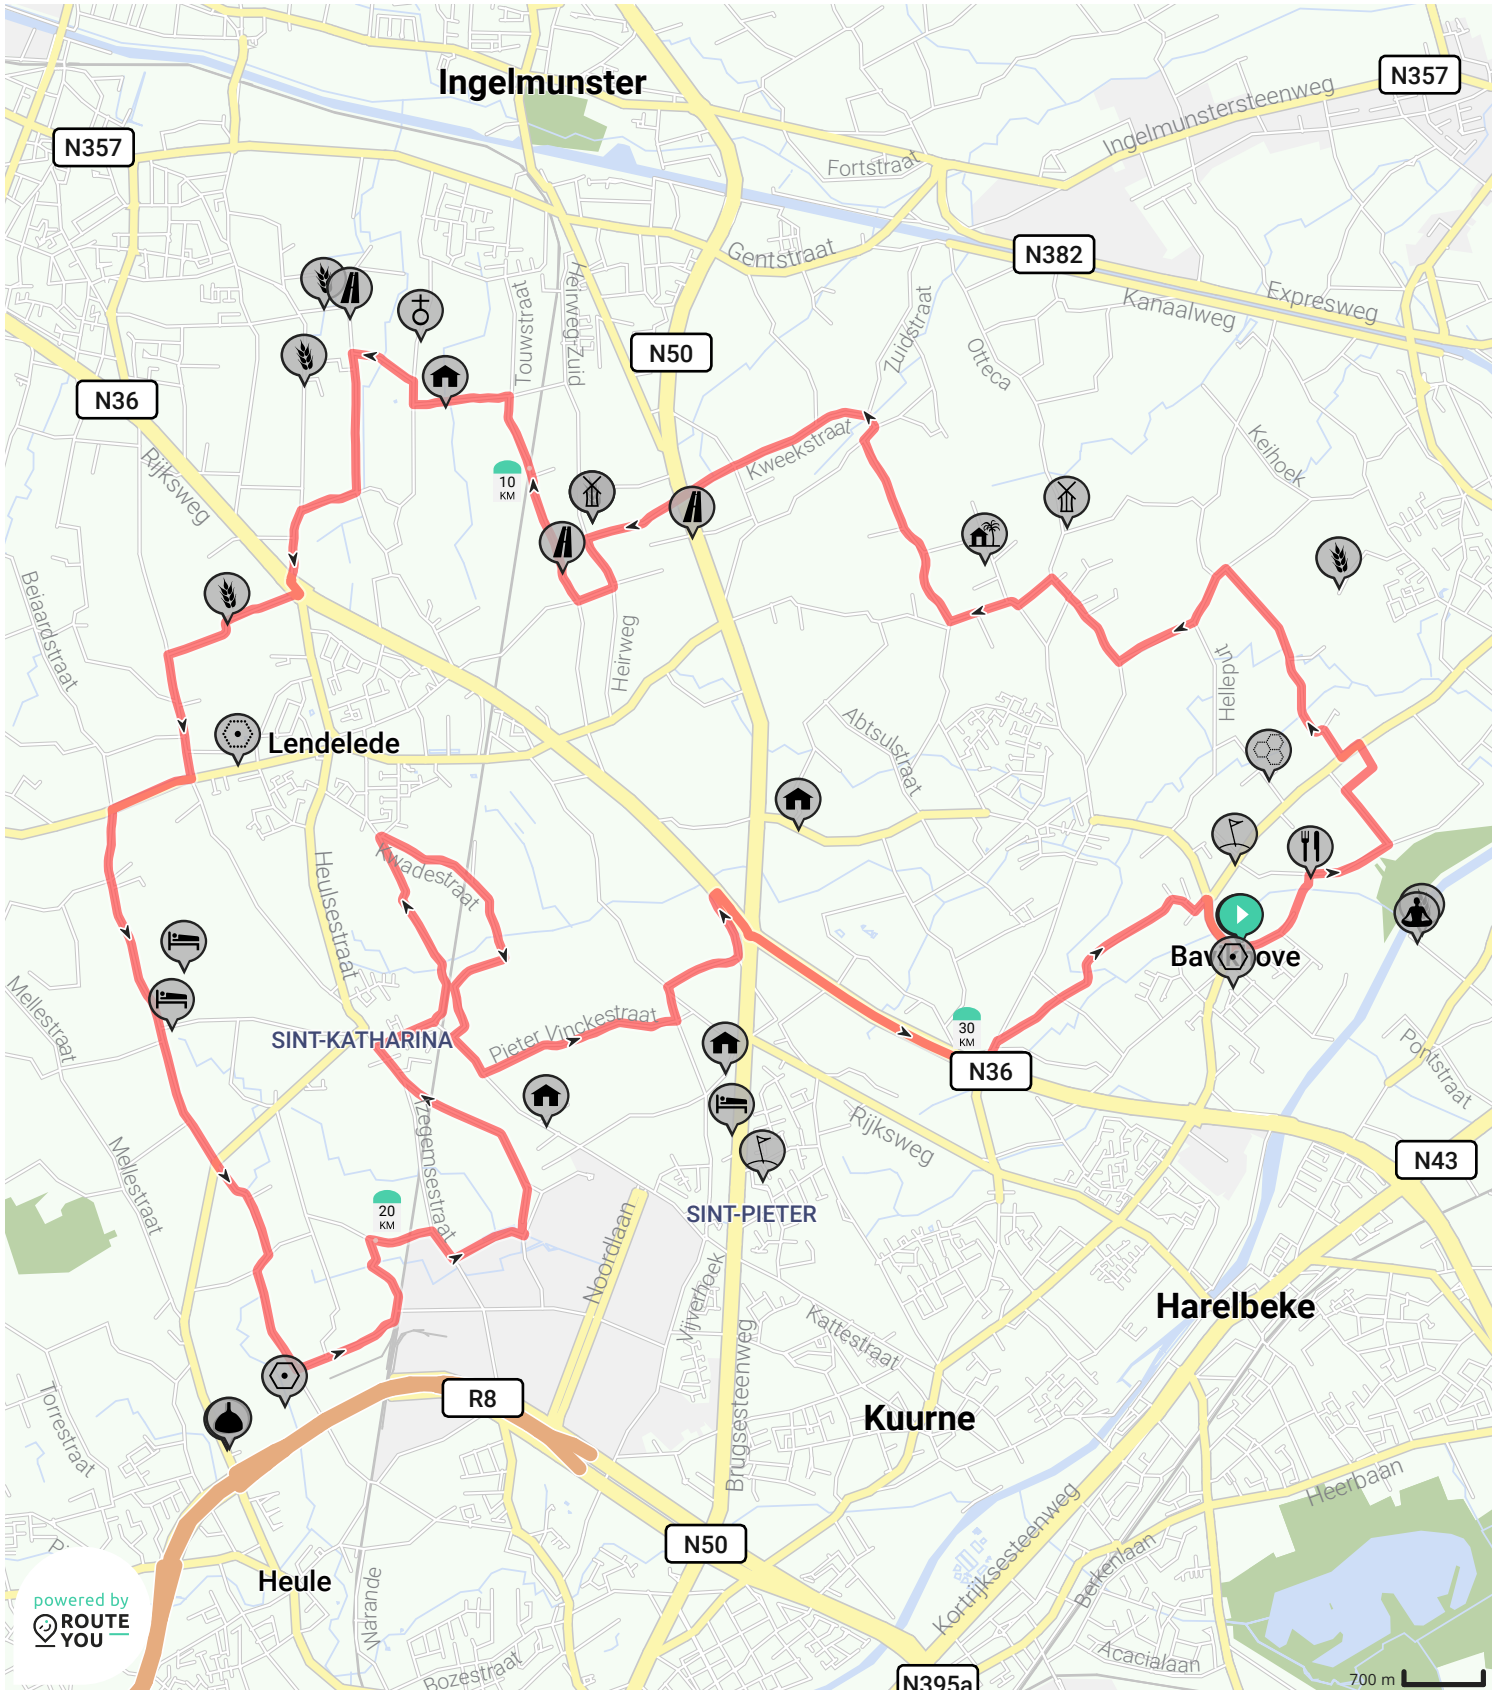

't Vijfde Wiel 2017 Heule 32 km

Bekijk op mobiel

Door Landelijke Gilden fiets-, wandel- en autoroutes

-  Lengte: 32.41 km
-  Stijging: 121 m
-  Moeilijkheidsgraad: 3/10
-  Bruyelstraat, Harelbeke, België
-  Bruyelstraat, Harelbeke, België