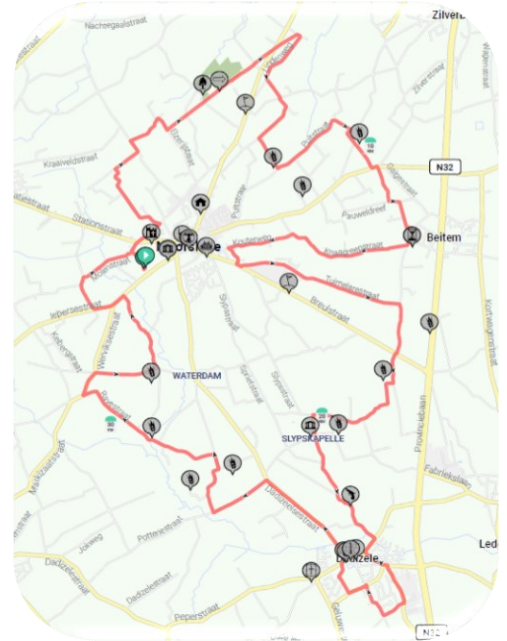

Vertrek

GC De Bunder
Iepersestraat 52b, Moorslede

Parking

GC De Bunder

Routegegevens

Afstand 35.3 km

Parcours licht golvend

Signalisatie

Volg de LG pijltjes (vanaf 2 april t.e.m. 18 april, gans de paasvakantie)

Route ook beschikbaar via QR code